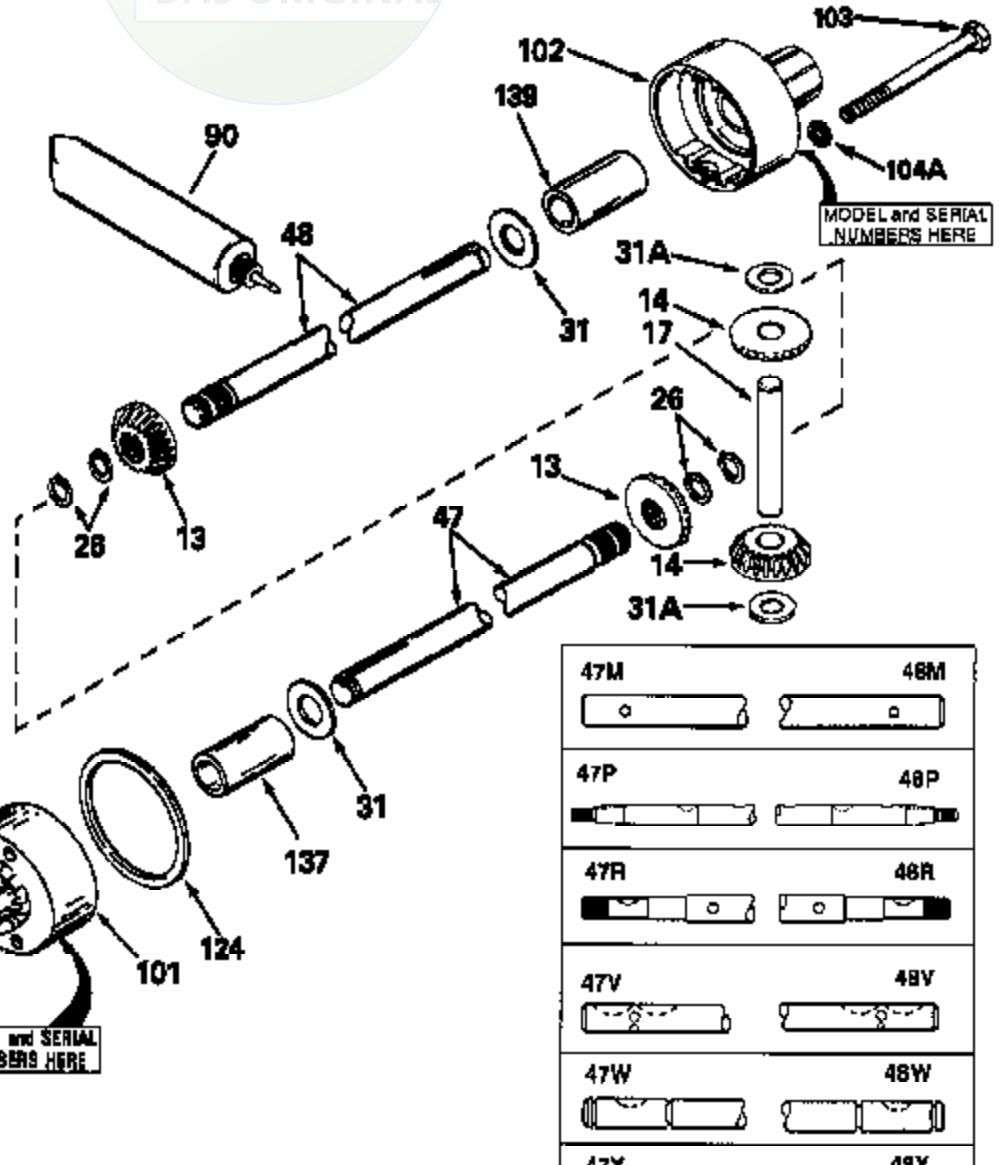

# JOIST

SICHER IST DAS:  
DAS ORIGINAL

47	48
47A	48A
47B	48B
47C	48C
47D	48D
47E	48E
47H	48H
47L	48L

47M	48M
47P	48P
47R	48R
47V	48V
47W	48W
47X	48X

Ref #	Part Number	Qty	Description
13	778221	2	Bevel Gear (16 teeth)
14	778068	2	Differential Pinion
17	786040	1	Drive Pin
26	792125	4	Retaining Ring (pkg of 2)
31A	780096	2	Washer
31	780001	2	Washer
47	XXXXXX	1	Axle (9" long) (Supplied by OEM)
48	XXXXXX	1	Axle (9" long) (Supplied by OEM)
82	786041A	1	Optional Sprocket (45 teeth - 7.389" OD)
82	786042	1	Optional Sprocket (40 teeth - 6.650" OD)
82	786043	1	Optional Sprocket (54 teeth - 8.823" OD)
82	786051	1	Optional Sprocket (60 teeth - 9.841" OD)
82	786070	1	Optional Sprocket (48 teeth - 7.920" OD)
90	788067B	1	Grease (32 oz. bottle Bentonite greas e)
101	774344	1	Differential Carrier (Incl. 137)
102	774345	1	Differential Carrier (Incl. 139)
103	792044	4	Screw, 5/16-18 x 3/15/16"
104	792042	4	Locknut, 5/16-18
137	780077	1	Bushing
139	780077	1	Bushing

100-184A  
Peerless

Page 2 of 2